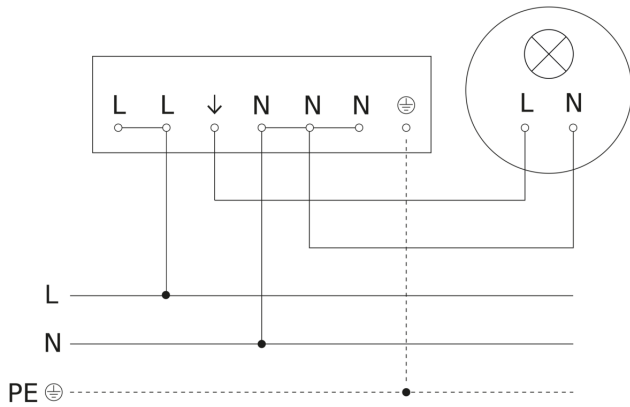

Präsenzmelder - Professional Line

IS 3360 40m

COM1 - Aufputz rund schwarz
EAN 4007841 068547
Art.-Nr. 068547

IS 3360 40m

COM1 - Aufputz rund schwarz
EAN 4007841 068547
Art.-Nr. 068547

Schaltplan

Schaltplan Vernetzung mehrerer Sensoren

IS 3360 40m

COM1 - Aufputz rund schwarz
EAN 4007841 068547
Art.-Nr. 068547

Schaltplan Anschluss über Serienschalter für Hand- und Automatik-Betrieb

Schaltplan Anschluss über einen Wechselschalter für Dauerlicht- und Automatik-Betrieb