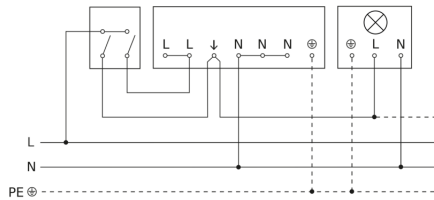

Präsenzmelder - Professional Line

IS 3360 40m

COM1 - Aufputz rund schwarz
EAN 4007841 068547
Art.-Nr. 068547

IS 3360 40m

COM1 - Aufputz rund schwarz
EAN 4007841 068547
Art.-Nr. 068547

Schaltplan

Schaltplan Vernetzung mehrerer Sensoren

IS 3360 40m

COM1 - Aufputz rund schwarz
EAN 4007841 068547
Art.-Nr. 068547

Schaltplan Anschluss über Serienschalter für Hand- und Automatik-Betrieb

Schaltplan Anschluss über einen Wechselschalter für Dauerlicht- und Automatik-Betrieb