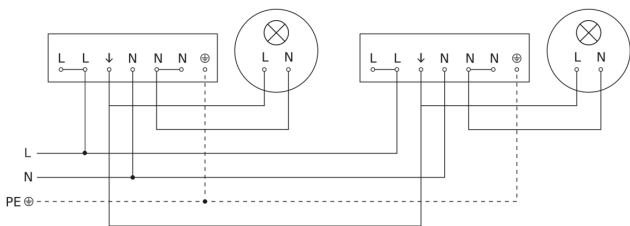

Präsenzmelder - Professional Line

IS 3360 40m

COM1 - Aufputz rund schwarz
EAN 4007841 068547
Art.-Nr. 068547

IS 3360 40m

COM1 - Aufputz rund schwarz
EAN 4007841 068547
Art.-Nr. 068547

Schaltplan

Schaltplan Vernetzung mehrerer Sensoren

IS 3360 40m

COM1 - Aufputz rund schwarz
EAN 4007841 068547
Art.-Nr. 068547

Schaltplan Anschluss über Serienschalter für Hand- und Automatik-Betrieb

Schaltplan Anschluss über einen Wechselschalter für Dauerlicht- und Automatik-Betrieb